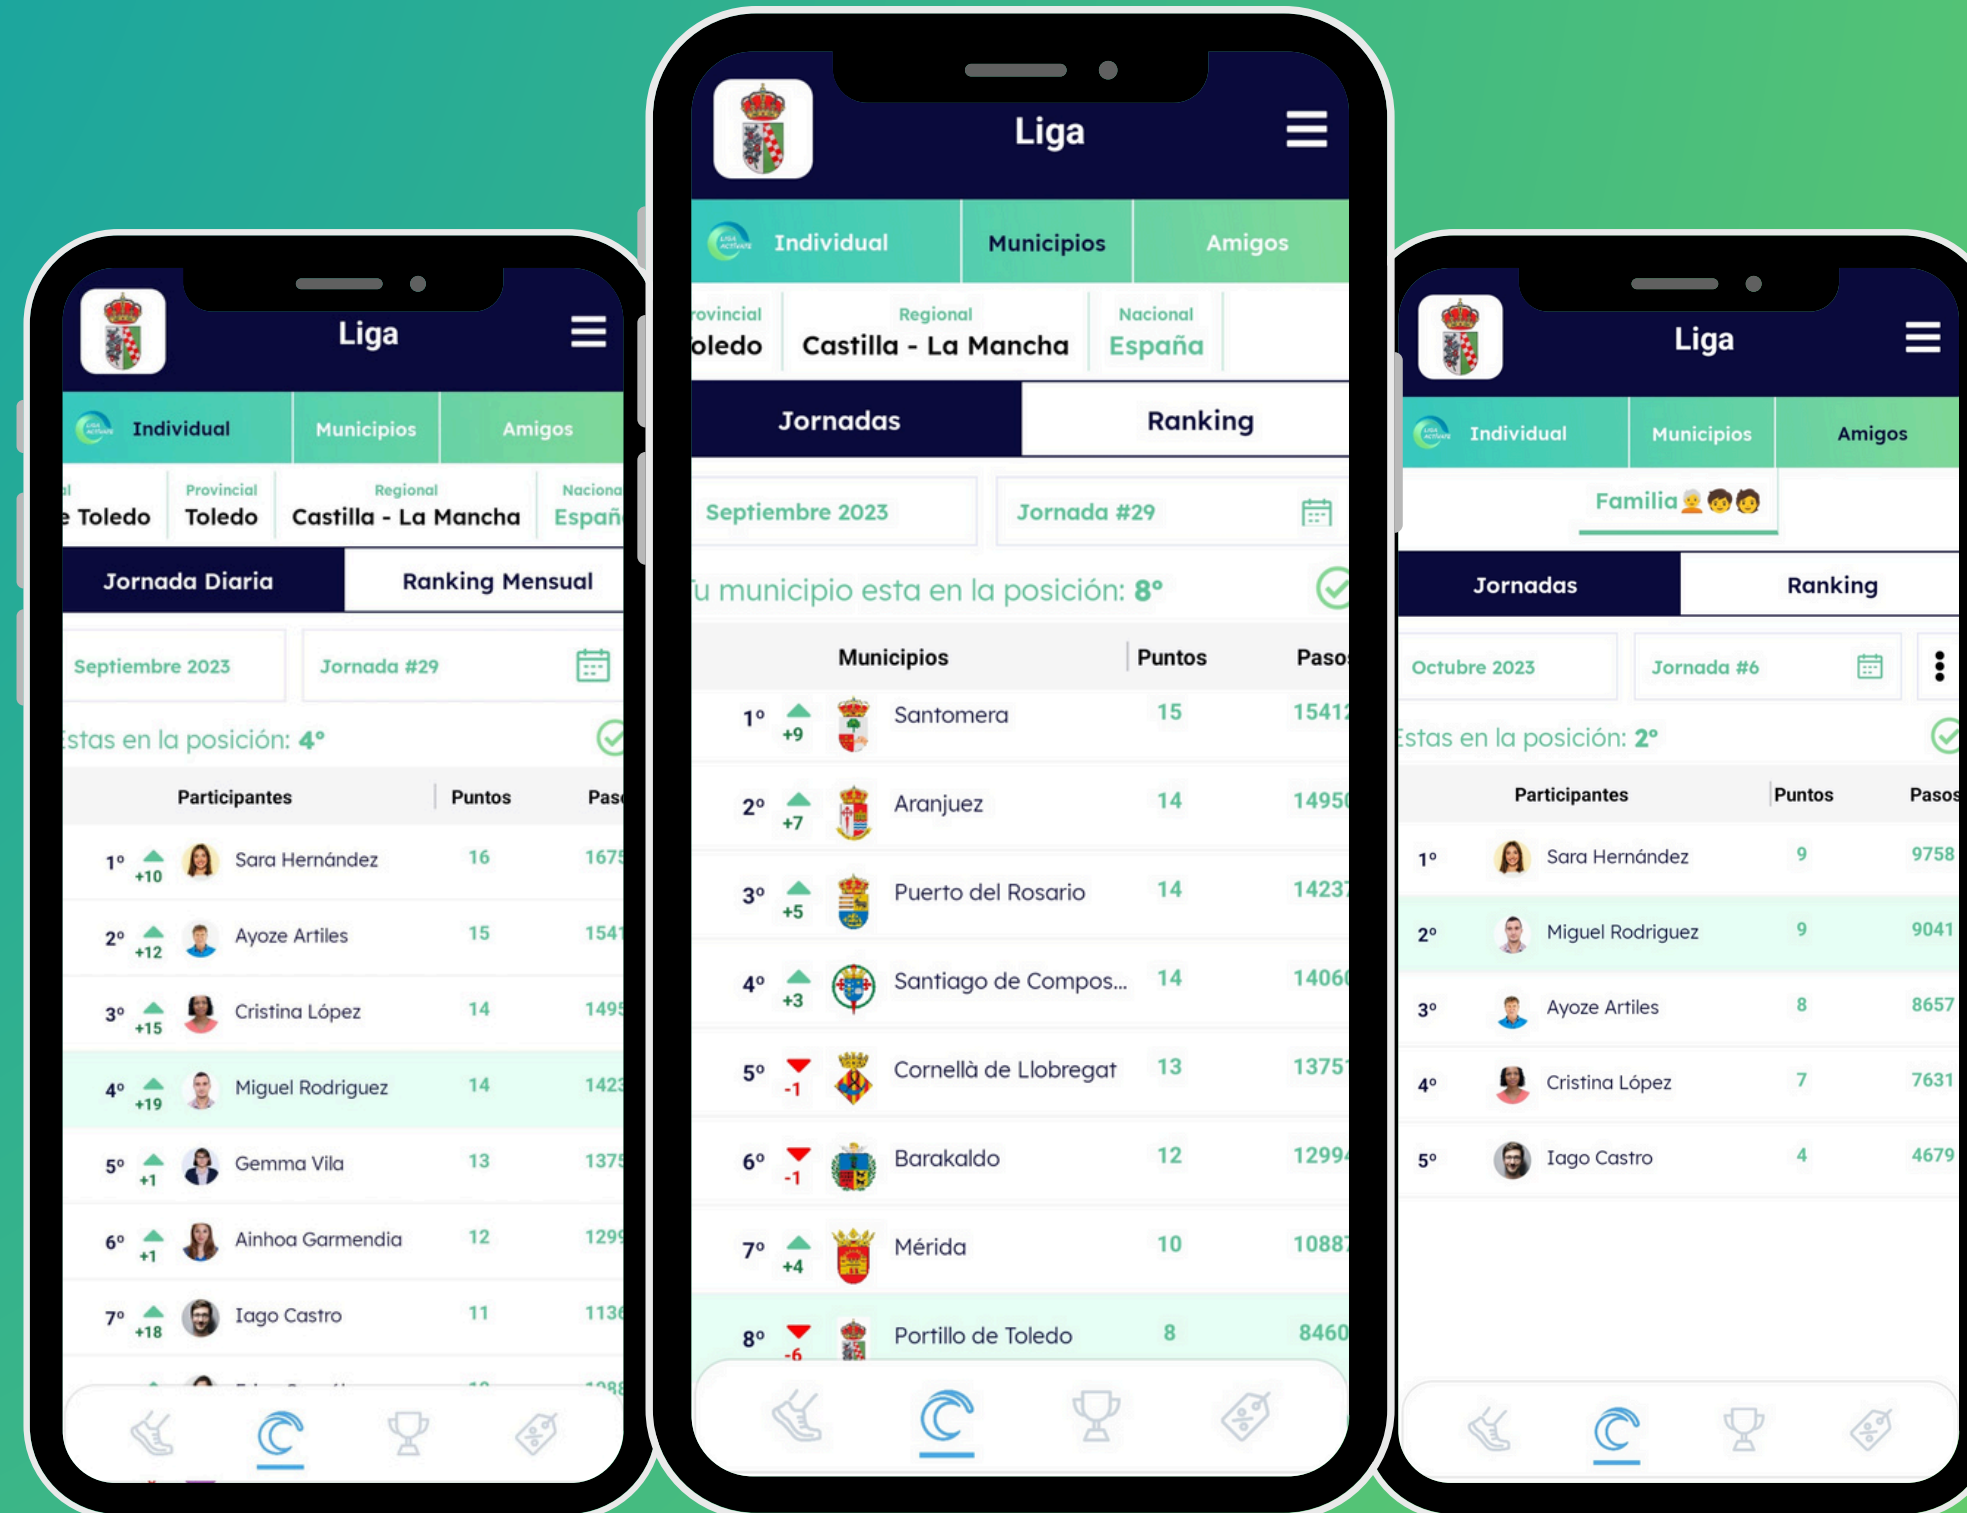

¡PARTICIPA EN LIGA ACTÍVATE!

La primera liga de pasos para **municipios,**
vecinos y amigos que **premia** a los
participantes por caminar y correr con
promociones y regalos.

ACTIVIDAD

MONITORIZA TU ACTIVIDAD Y LA DE TU MUNICIPIO.

ESTADISTICA Y SEGUIMIENTO DE LA ACTIVIDAD REALIZADA.

Mi Actividad

Mi Municipio

LIGA

CATEGORIAS

Individual
Municipios
Amigos

LIGAS MENSUALES

RANKINGS

Local
Provincial
Regional
Nacional

JORNADAS DIARIAS

- Las Ligas se actualiza cada 30 minutos y contabiliza el número de pasos en base al último acceso realizado en la App en la jornada en curso.
- La liga Municipios se realiza en base a la media de los participantes activos en la jornada en curso.