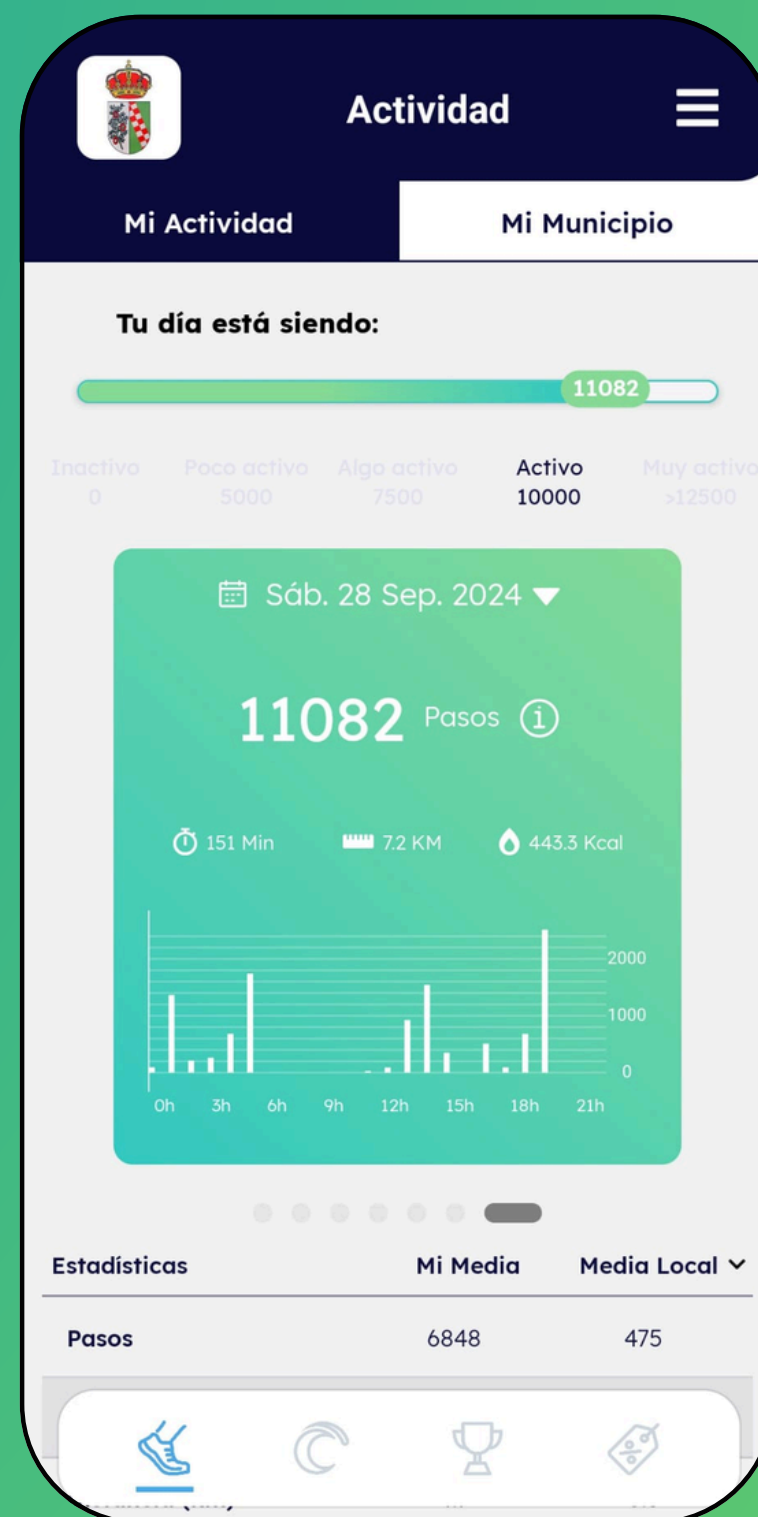

ACTIVIDAD

MONITORIZA TU ACTIVIDAD Y LA DE TU MUNICIPIO.

ESTADISTICA Y SEGUIMIENTO DE LA ACTIVIDAD REALIZADA.

Mi Actividad