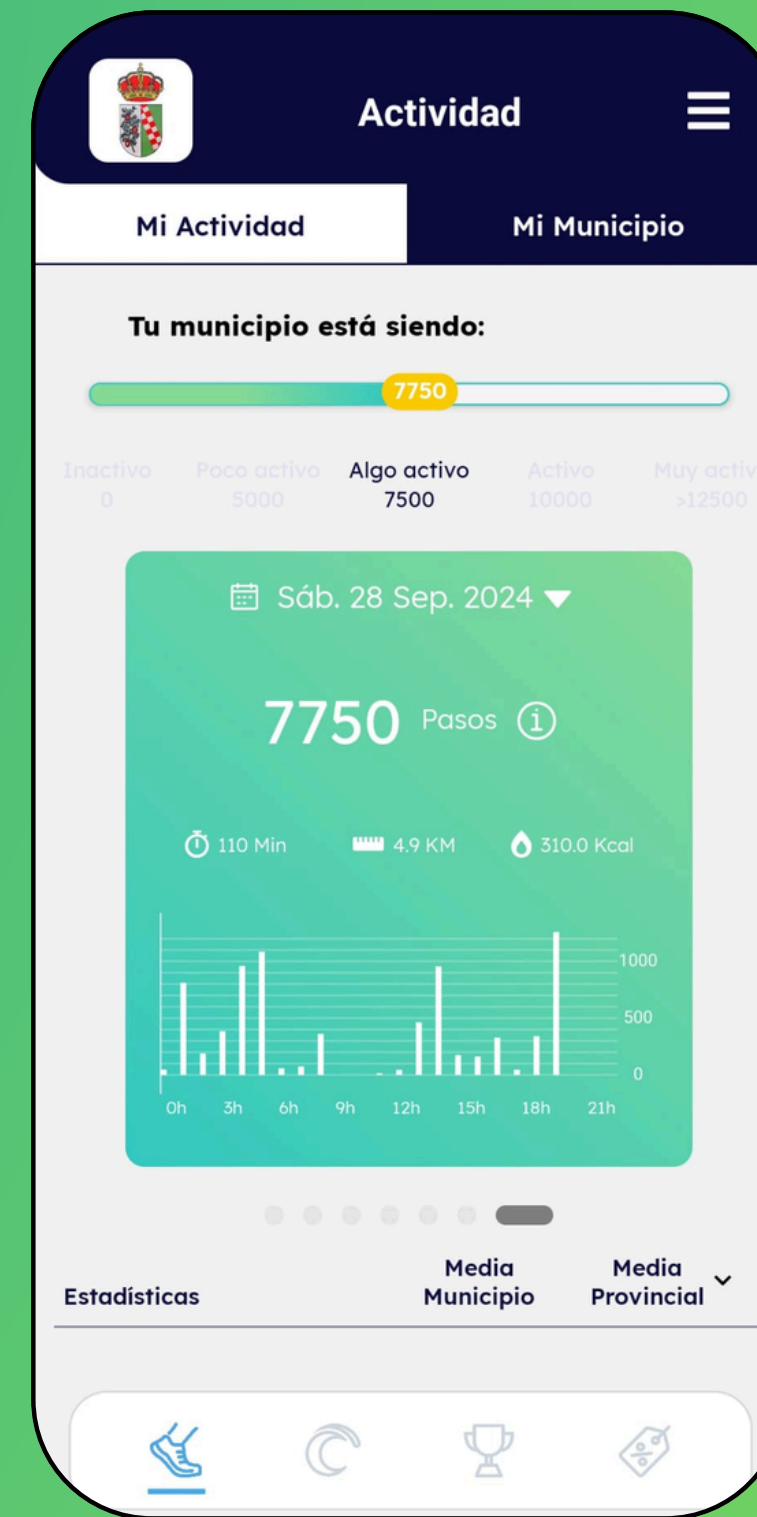

Mi Municipio