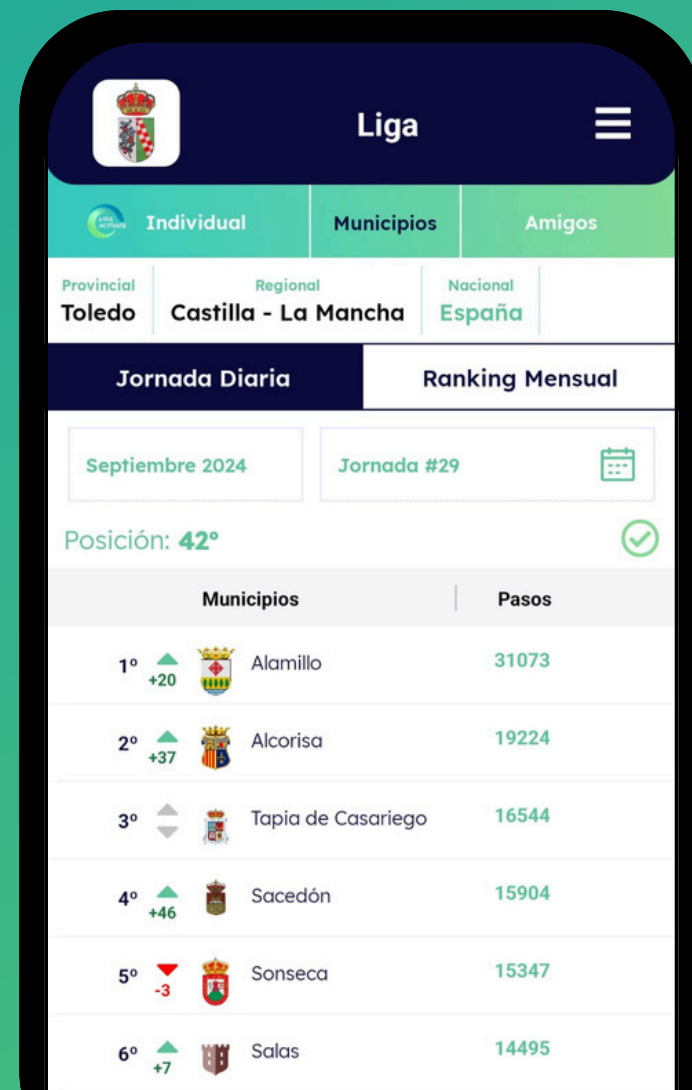

¡PARTICIPA EN LIGA ACTÍVATE!

La primera liga de pasos para **municipios,**
vecinos y amigos que **premia** a los
participantes por caminar y correr con
promociones y regalos.

ACTIVIDAD

MONITORIZA TU ACTIVIDAD Y LA DE TU MUNICIPIO.