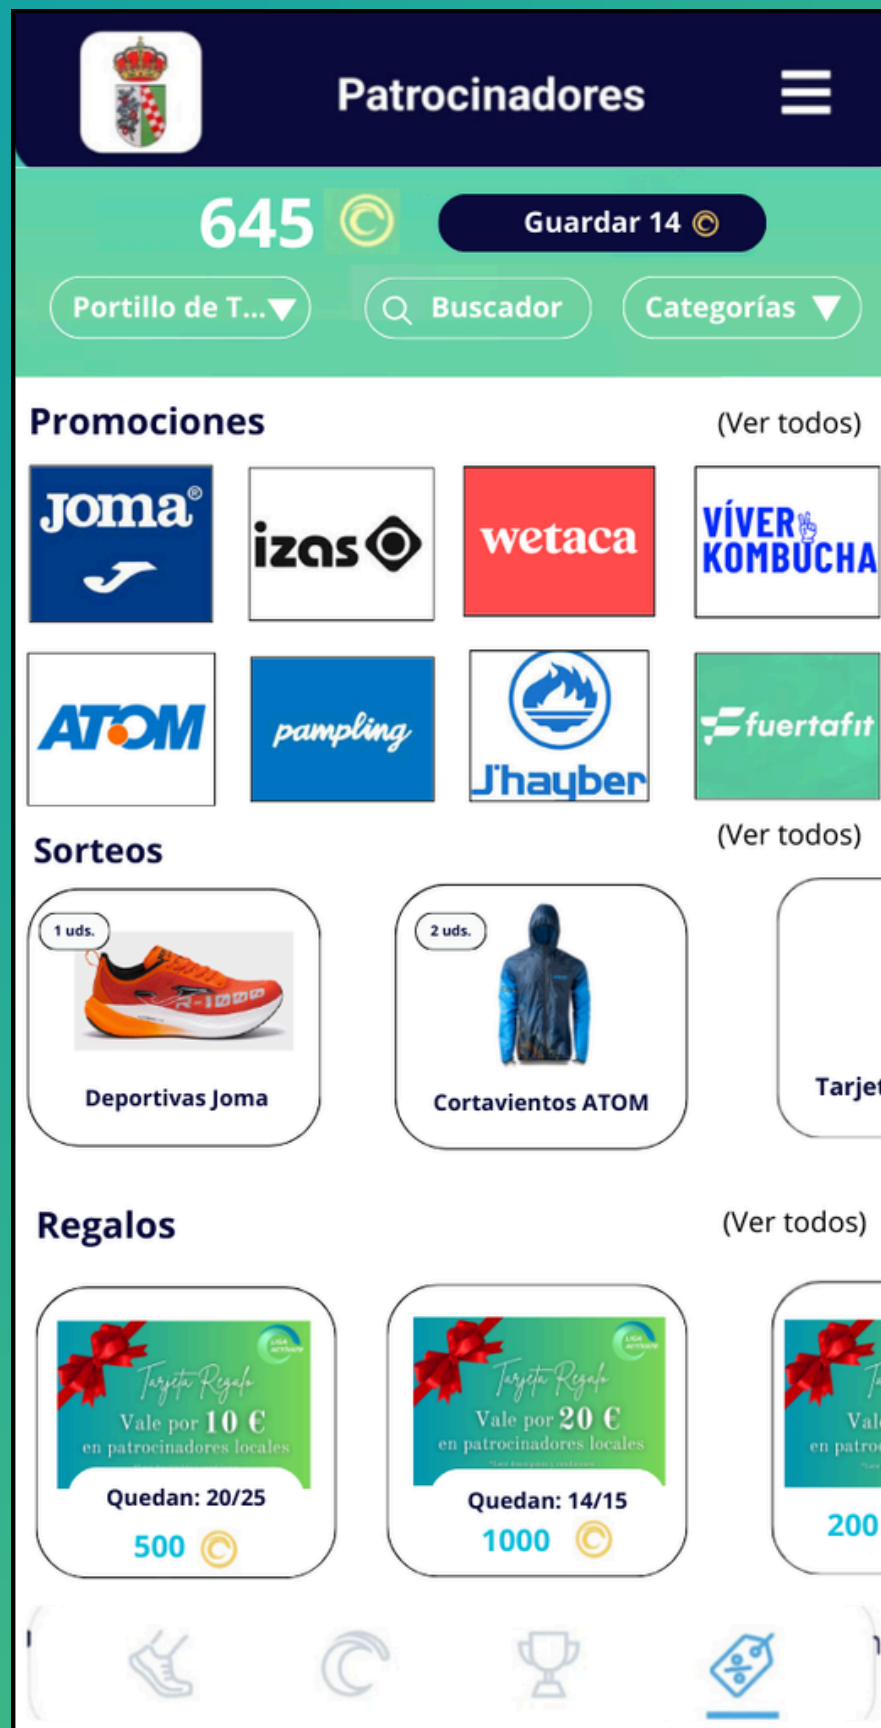

LOGROS LIGA

LOGROS LIGA: INDIVIDUAL,
MUNICIPIOS Y AMIGOS.

CATEGORÍA: JORNADA INVIDIDUAL
Y RANKING MENSUAL.

PATROCINADORES

GUARDA TUS MONEDAS Y CANJEALO EN:

PROMOCIONES EN NUESTROS PATROCINADORES.

SORTEOS Y REGALOS